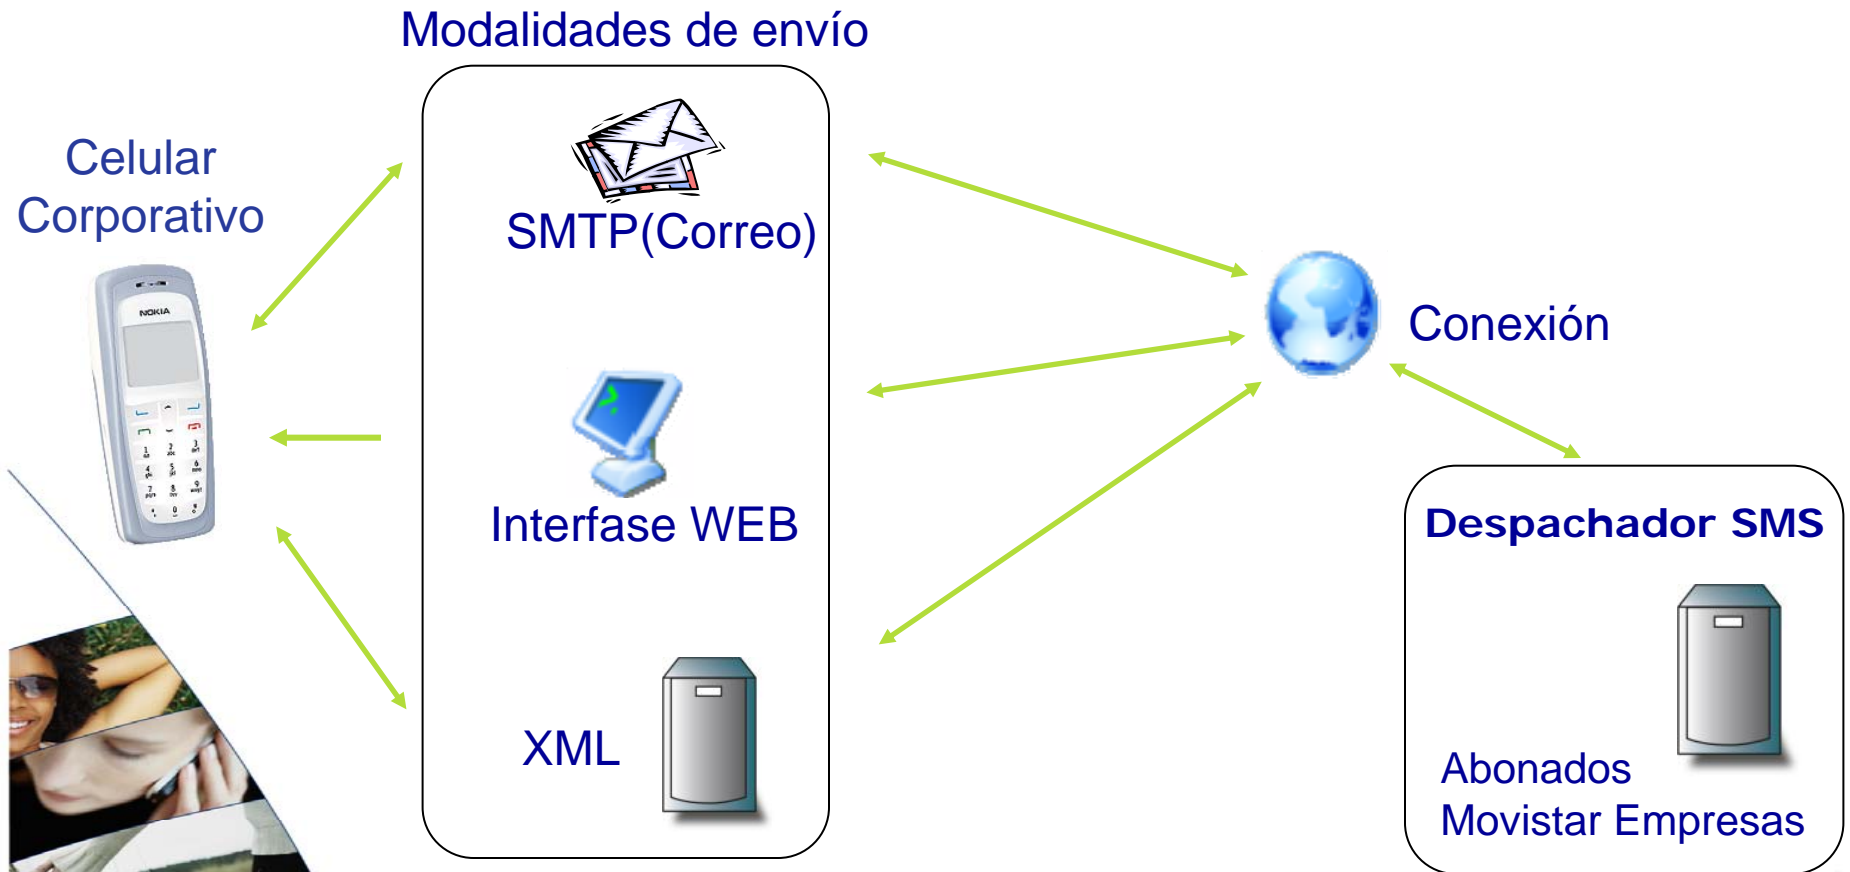

REQUISITOS:

- Servidor con IP pública fija
- Un componente de servicios instalado en el servidor
- Equipos móviles con capacidad de envío y recepción de datos

Validación de información

Validación de identidad

Lectura de medidores

Permite recolectar datos de medidores (ej. Luz, agua). Los datos son almacenados en la memoria del celular para ser enviados a su central en cualquier momento.

Funcionalidades:

- Ingresar la lectura del medidor
- Validar automáticamente el dato ingresado
- Realizar correcciones
- Registrar observaciones
- Sincronización de rutas diarias con el servidor de la empresa
- Categorización por rutas
- Búsqueda de lecturas específicas o por categoría
- Filtros de lecturas por estados

Lectura de medidores

SMS – entrega de correo masivo

El servicio SMS Corporativo permite a nuestros clientes empresa el envío de mensajes de texto a los celulares corporativos de sus trabajadores (Líneas Movistar a nombre del Cliente Empresa). La relación de celulares es predefinida y grabada en archivos donde además se ingresarán los mensajes que serán remitidos posteriormente.

La aplicación desde el terminal permite localizarse, ser localizado, conocer los puntos de interés más cercanos o configurar quienes están autorizados para localizarlo, entre otras funcionalidades.

GPS – Localización personal