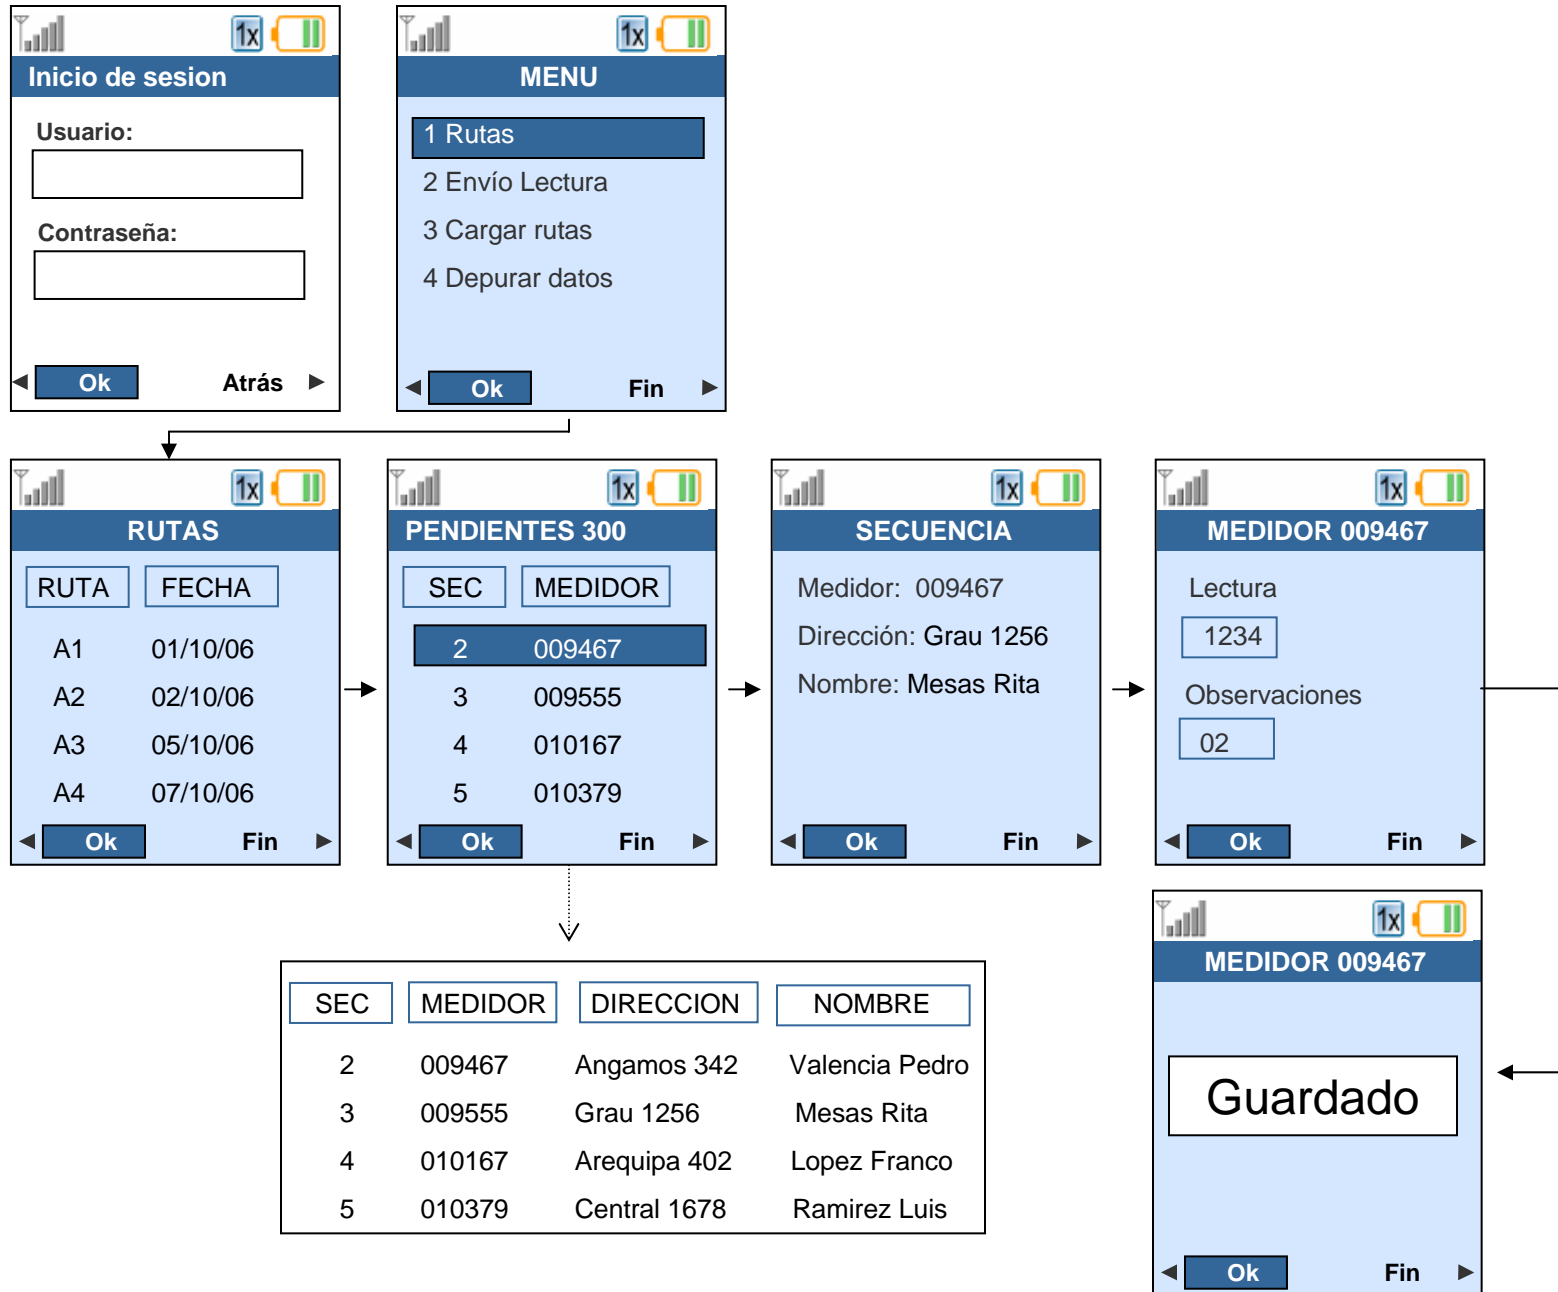

Lectura de medidores