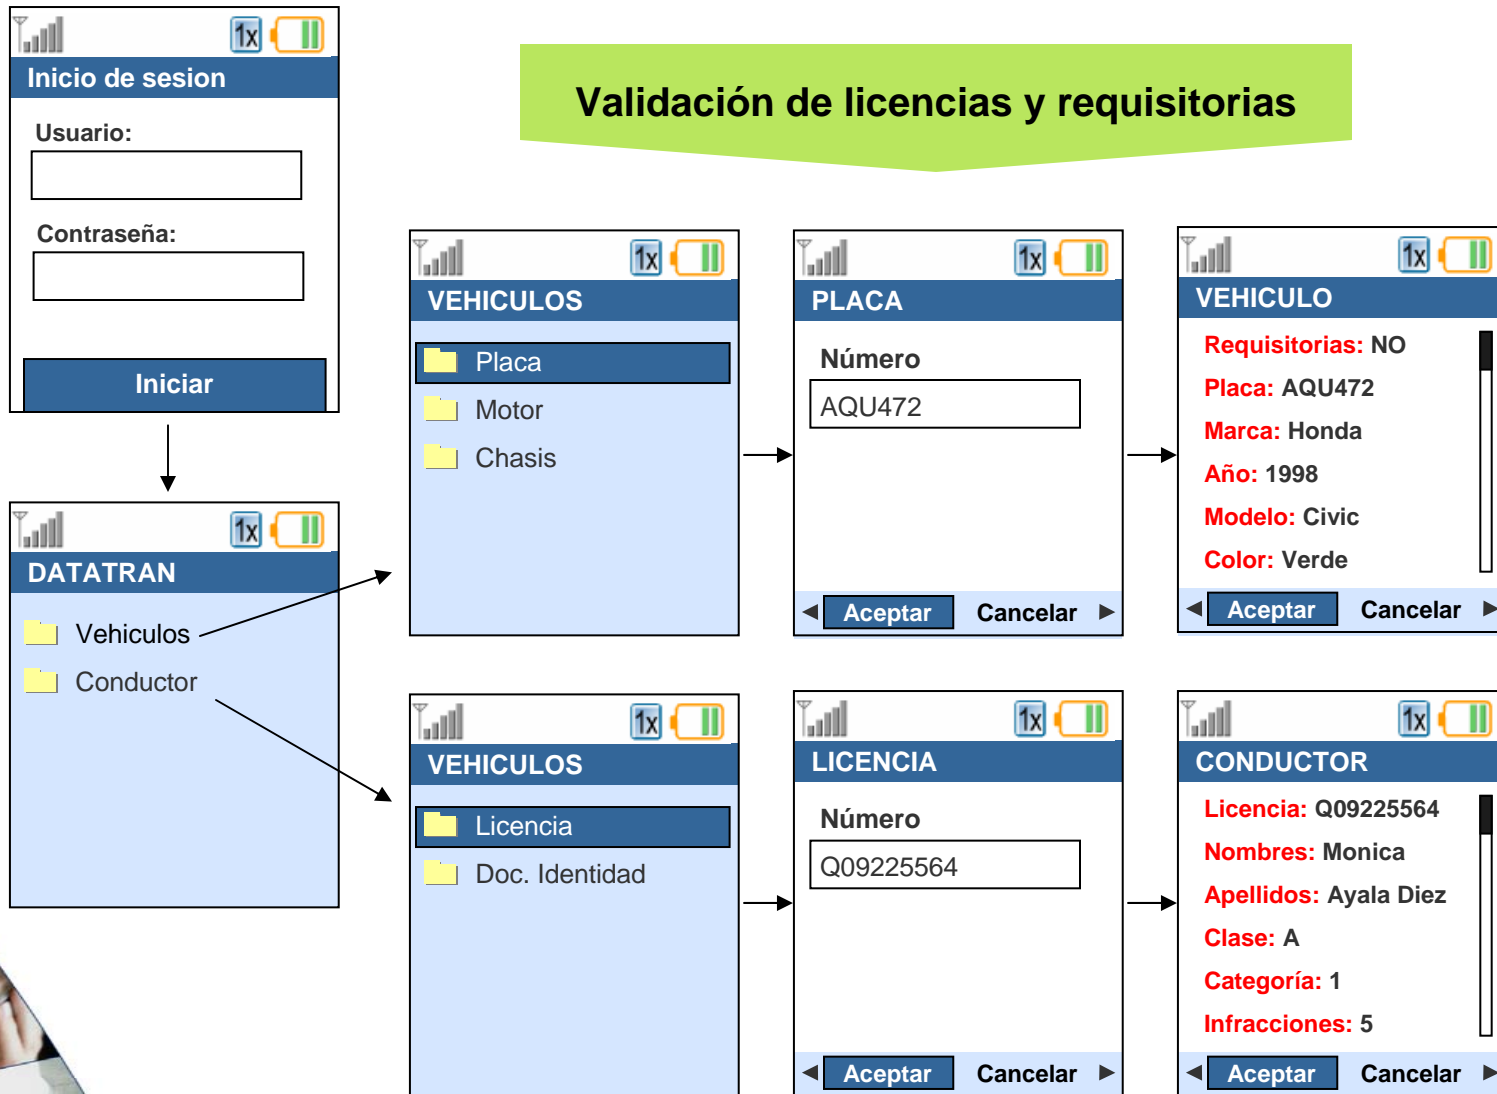

Telefonica

Public Sector Applications using CDMA2000 Networks

Telefónica Movistar Perú
Dirección de Negocios

LIDERANDO EL
FUTURO

Indice

- Datatran
- Validación de información
- Lectura de medidores
- SMS - Entrega de correo masivo
- GPS - Localización personal y Localización vehicular

Datatan

- Aplicación que permite acceder desde un celular a la base de datos de la institución Policial con la finalidad de consultar el status de cualquier vehículo intervenido.
- El policía de tránsito, sólo necesitará ingresar el número de la placa, número de motor o número de chasis para obtener información del vehículo intervenido (como marca, color, modelo, N° de fabricación)
- En caso de tener infracciones, el policía de tránsito tiene acceso a los detalles referidos al estado del vehículo; y de tener requisitorias, éstas serán descritas con una pequeña descripción de fecha de requisitoria que le permitirá remitirlo a la comisaría de la jurisdicción.

Telefonica

 **MOVISTAR**

Datatan

Validación de licencias y requisitorias

Validación de información

La aplicación permite la consulta de datos e imágenes a tiempo real desde el celular a un servidor central con la finalidad de validar los datos (por ejemplo validación de identidad) manifestados por el intervenido con la información proporcionada por el aplicativo.