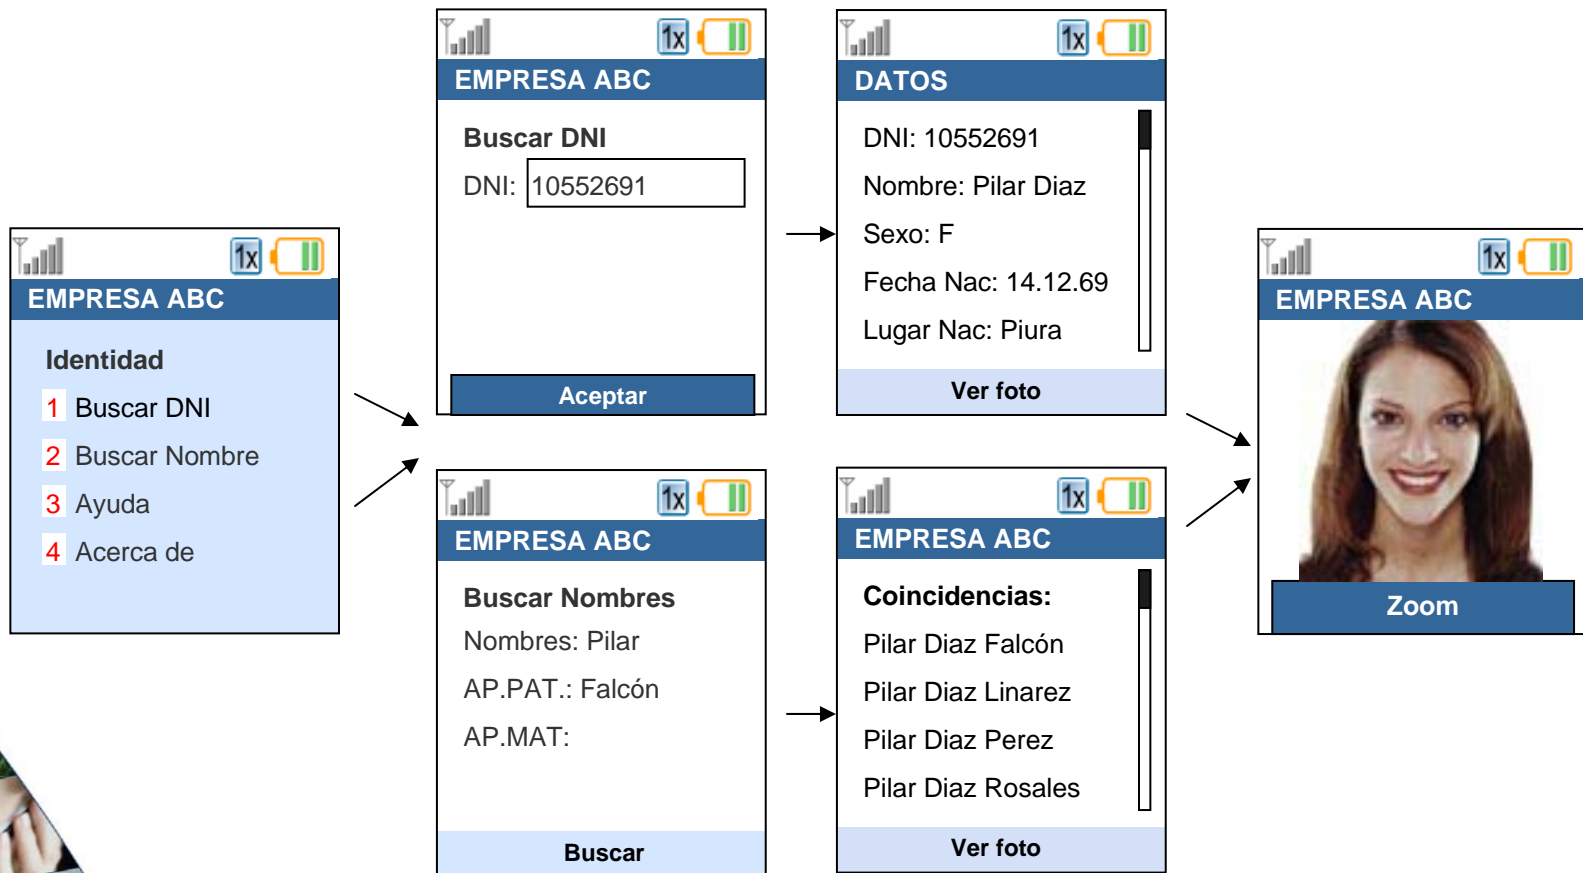

Datatan

- Aplicación que permite acceder desde un celular a la base de datos de la institución Policial con la finalidad de consultar el status de cualquier vehículo intervenido.
- El policía de tránsito, sólo necesitará ingresar el número de la placa, número de motor o número de chasis para obtener información del vehículo intervenido (como marca, color, modelo, N° de fabricación)
- En caso de tener infracciones, el policía de tránsito tiene acceso a los detalles referidos al estado del vehículo; y de tener requisitorias, éstas serán descritas con una pequeña descripción de fecha de requisitoria que le permitirá remitirlo a la comisaría de la jurisdicción.

Telefonica

 **MOVISTAR**

Datatan

Validación de licencias y requisitorias

Validación de información

La aplicación permite la consulta de datos e imágenes a tiempo real desde el celular a un servidor central con la finalidad de validar los datos (por ejemplo validación de identidad) manifestados por el intervenido con la información proporcionada por el aplicativo.

REQUISITOS:

- Servidor con IP pública fija
- Un componente de servicios instalado en el servidor
- Equipos móviles con capacidad de envío y recepción de datos

Validación de información

Validación de identidad

Lectura de medidores

Permite recolectar datos de medidores (ej. Luz, agua). Los datos son almacenados en la memoria del celular para ser enviados a su central en cualquier momento.

Funcionalidades:

- Ingresar la lectura del medidor
- Validar automáticamente el dato ingresado
- Realizar correcciones
- Registrar observaciones
- Sincronización de rutas diarias con el servidor de la empresa
- Categorización por rutas
- Búsqueda de lecturas específicas o por categoría
- Filtros de lecturas por estados